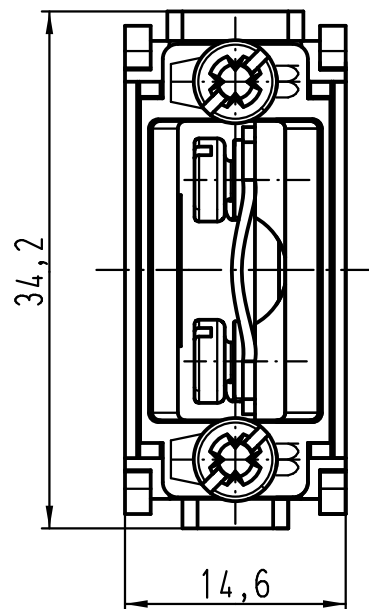

1 2 3 4 5 6

A

B

C

D

ALL Dimensions in mm Original Size DIN A 4		Techn. Character.			Nicht tolerierte Maß/Free size tolerances	
			Dat.	Name	Maßstab/Scale <b>2:1</b>	<b>Han Mod-Aufnahmemodul</b> <i>Han Mod-holding-module</i> <i>D-Sub-Stifteinsatz/D-Sub-male insert</i>
		Detail.	30.11.11	Spr		
		Insp.		Be		
		Stand.				
A			HARTING Electric GmbH & Co. KG			<b>TB 09 14 000 9930</b>
Mod.	Dat.	Name	D-32339 Espelkamp			
						Sub.