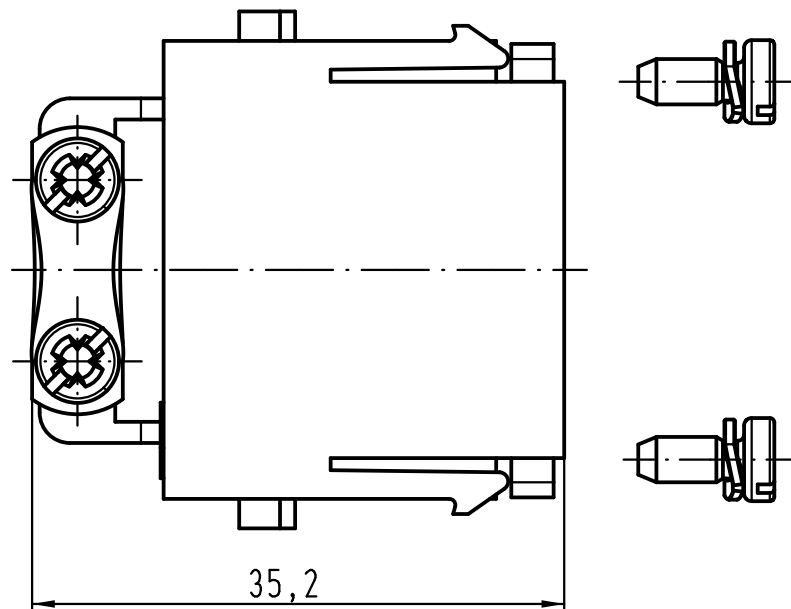

1 2 3 4 5 6

A

B

C

D

ALL Dimensions in mm Original Size DIN A 4		Techn. Character.			Nicht tolerierte Maß/Free size tolerances	
			Dat.	Name	Maßstab/Scale <b>2:1</b>	<b>Han Mod-Aufnahmemodul</b> <i>Han Mod-holding-module</i> <i>D-Sub-Stifteinsatz/D-Sub-male insert</i>
		Detail.	30.11.11	Spr		
		Insp.		Be		
		Stand.				
A			HARTING Electric GmbH & Co. KG			<b>TB 09 14 000 9930</b>
Mod.	Dat.	Name	D-32339 Espelkamp			
						Sub.