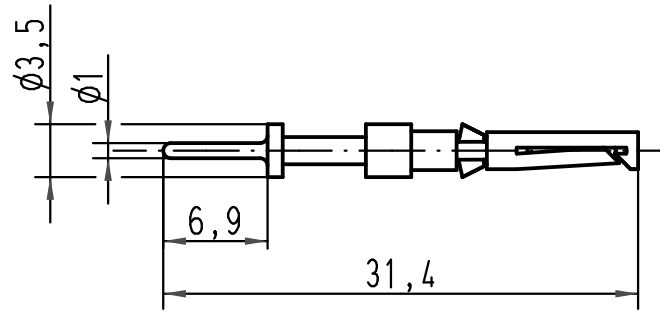

1 2 3 4 5 6

A

B

C

D

All Dimensions in mm Original Size DIN A 4		Techn. Character.			Nicht tolerierte Maße/ Free size tolerances	
			Dat.	Name	Maßstab/ Scale 2:1	R15-Kontaktbuchse Länge 31,4mm <i>female contact, length 31,4mm</i>
			Detail.	23.09.08 Ho		
			Insp.	Loe.		
			Stand.			
414172			HARTING Electric GmbH & Co. KG			TB 09 15 000 6294
Mod.	Dat.	Name	D-32339 Espelkamp			
						Blatt/ page