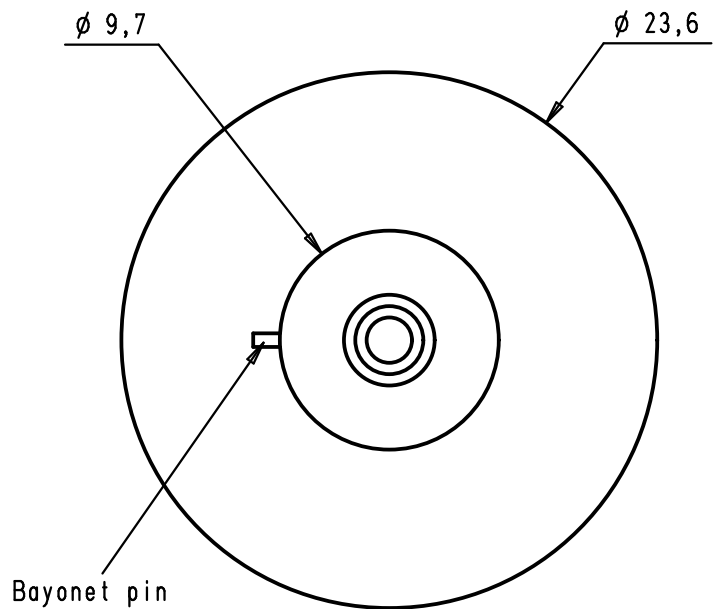

1 2 3 4 5 6

A

B

C

D

Locator to be used with contacts with part numbers : 09 69 X82 5140
 09 69 X82 5144
 09 69 X82 5230
 09 69 X82 5232
 09 69 X82 5233

				Dot.	Name	 All Dim. in mm Orig. Size DIN A 4	D-Sub, tool, locator for coaxial contacts crimping	Maßstab/ Scale 3:1
			Detail.	18/11/09	PK			
			Insp.					
			Stand.					
EC01099	18/11/09	PK	HARTING EURL F-95972 Paris				TB 09 99 000 0507	Blatt/ Page 1 / 1
Mod.	Dot.	Name	Sub.					