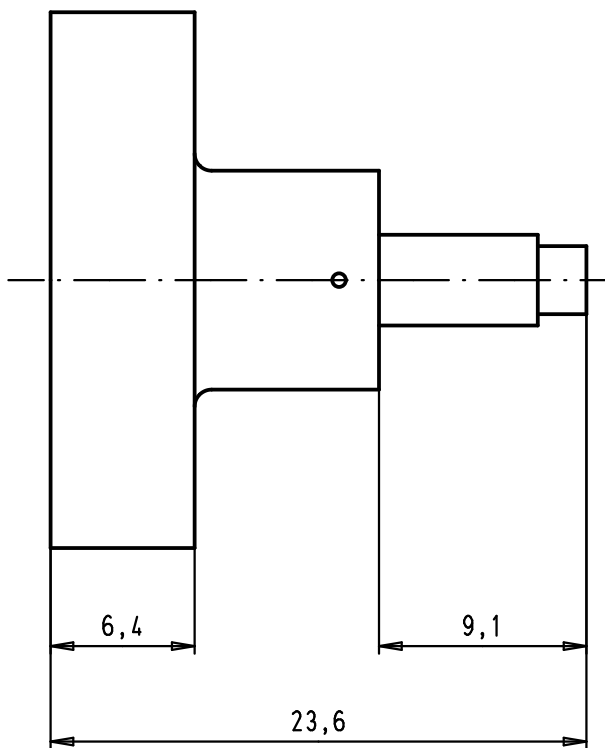

1 2 3 4 5 6

A

B

C

D

Locator to be used with contacts with part numbers : 09 69 X82 5140
 09 69 X82 5144
 09 69 X82 5230
 09 69 X82 5232
 09 69 X82 5233

				Dot.	Name	 All Dim. in mm Orig. Size DIN A 4	D-Sub, tool, locator for coaxial contacts crimping	Maßstab/ Scale 3:1
			Detail.	18/11/09	PK			
			Insp.					
			Stand.					
EC01099	18/11/09	PK	HARTING EURL F-95972 Paris				TB 09 99 000 0507	Blatt/ Page 1 / 1
Mod.	Dot.	Name	Sub.					