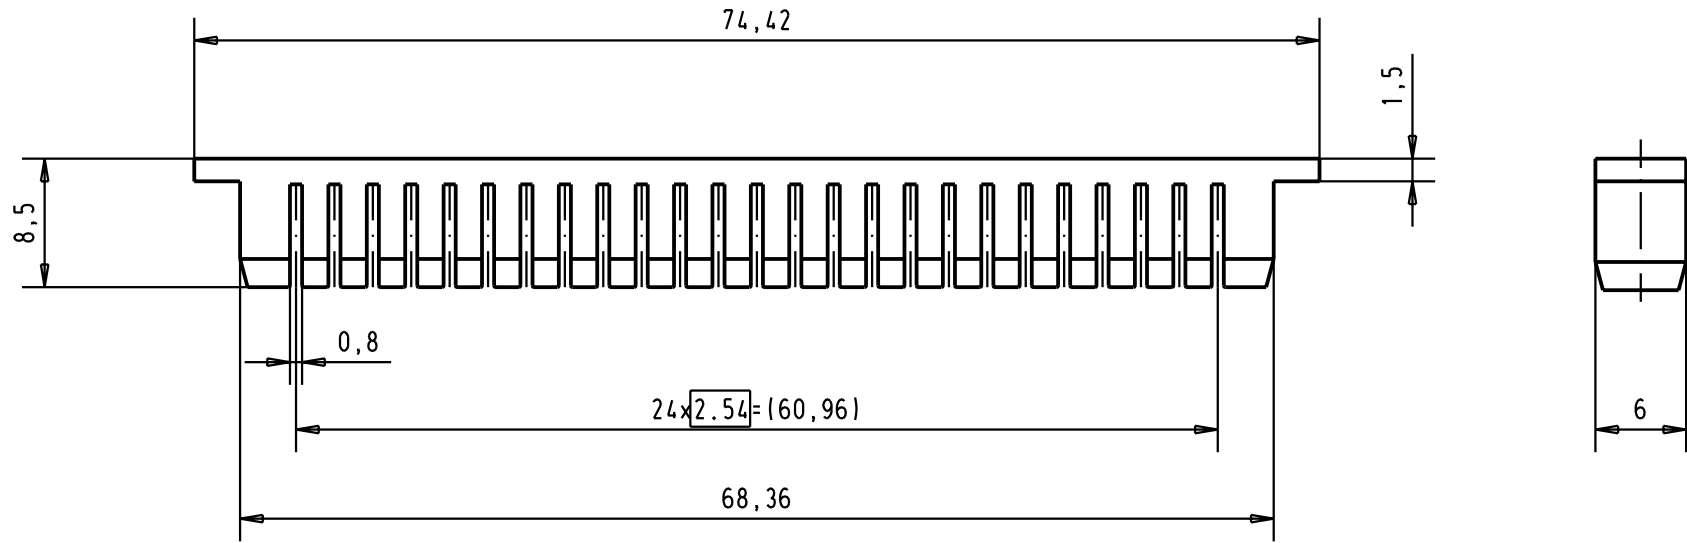

5 4 3 2 1

D

C

B

A

				Dat.	Name	 All Dim. in mm Orig. Size DIN A 4	SEK Modular insert 50 poles	Maßstab/ Scale
			Detail.	25-APR-02	CV			2:1
			Insp.					
			Stand.					
29778	25-APR-02	CV	HARTING EURL F-95972 Paris				TB 09990000550	Blatt/ Page 1 /
Mod.	Dat.	Name					Sub.	